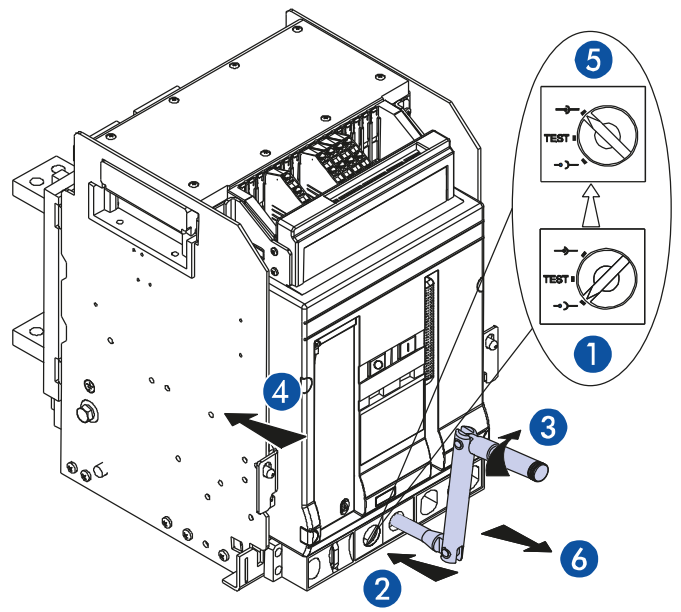

ВА50-45Про (Протон 16)

4a

5a

6a

4b

5b

6b

Для выдвжного исполнения

7

Для выдвжного исполнения

8

AC 125V	16A 1/2 HP
250V	16A 1/2 HP
DC 125V	0,6A
250V	0,3A