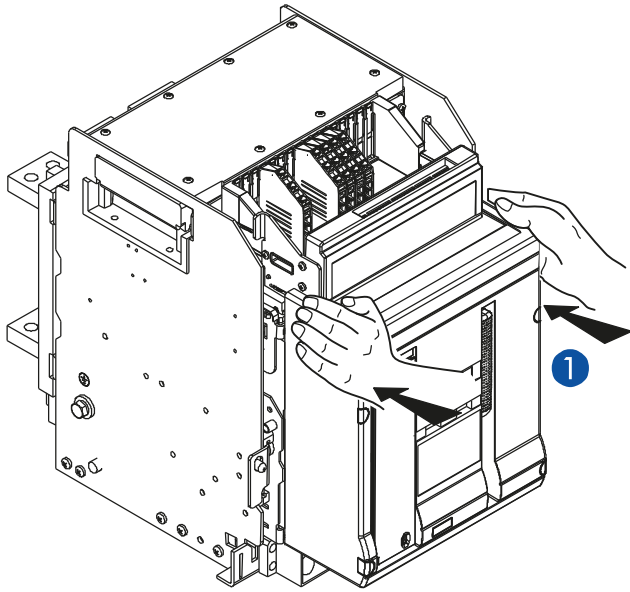

ВА50-45Про (Протон 16)

4a

5a

6a

4b

5b

6b

Для выдвжного исполнения

7

Для выдвжного исполнения

8

AC 125V	16A 1/2 HP
250V	16A 1/2 HP
DC 125V	0,6A
250V	0,3A