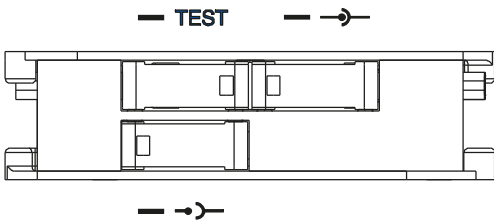

ВА50-45Про (Протон 16)

4a

5a

6a

4b

5b

6b

Для выдвжного исполнения

7

Для выдвжного исполнения

8

AC 125V	16A 1/2 HP
250V	16A 1/2 HP
DC 125V	0,6A
250V	0,3A