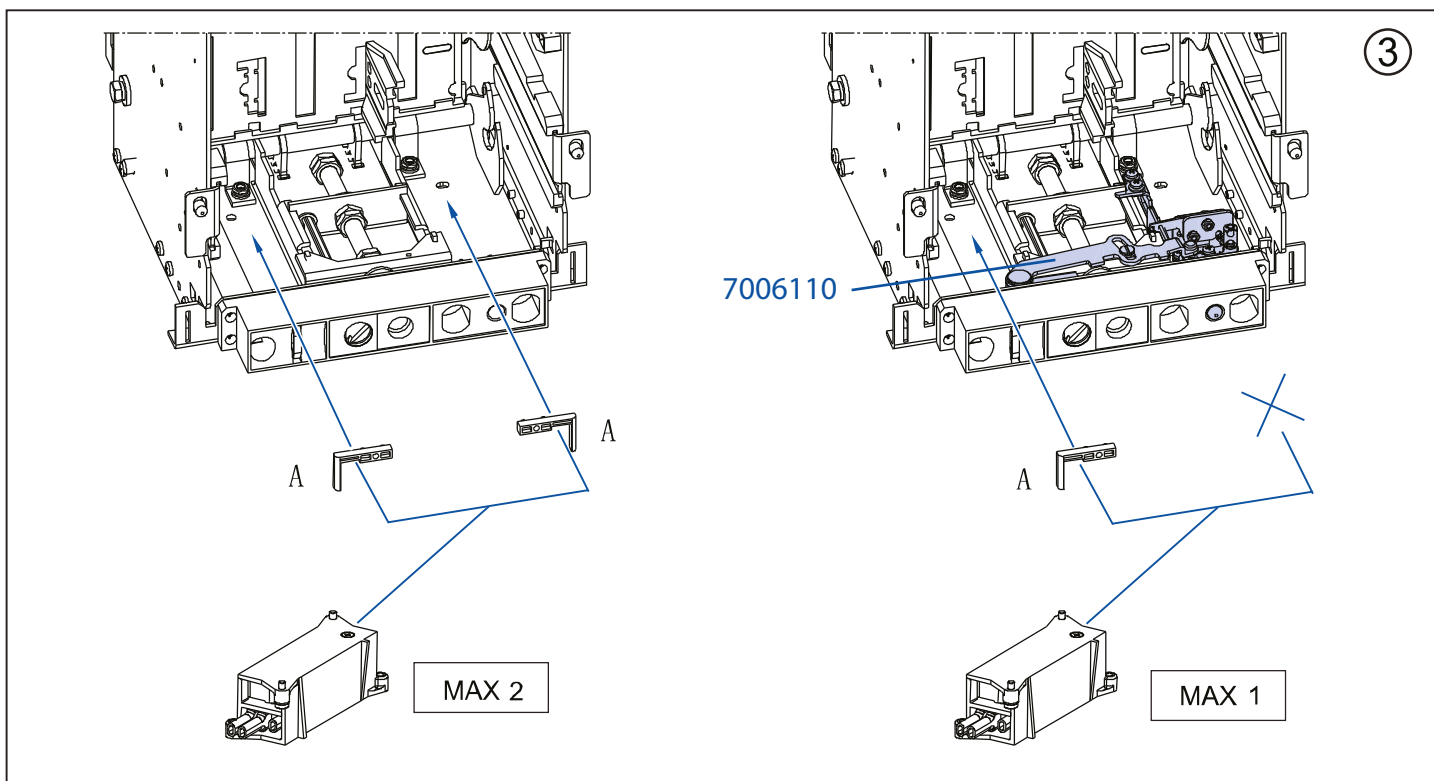

ВА50-45Про (Протон 16)

4a

5a

6a

4b

5b

6b

Для выдвжного исполнения

7

Для выдвжного исполнения

8

AC 125V	16A 1/2 HP
250V	16A 1/2 HP
DC 125V	0,6A
250V	0,3A