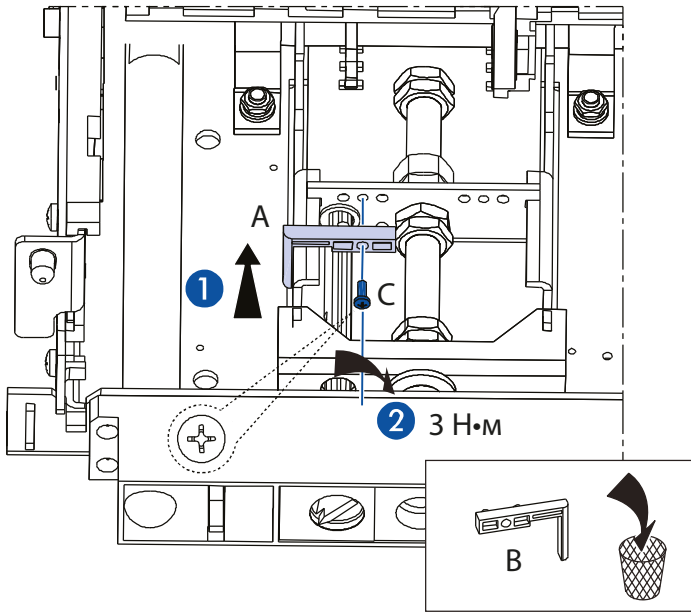

ВА50-45Про (Протон 16)

4a

5a

6a

4b

5b

6b

Для выдвжного исполнения

7

Для выдвжного исполнения

8

AC 125V	16A 1/2 HP
250V	16A 1/2 HP
DC 125V	0,6A
250V	0,3A