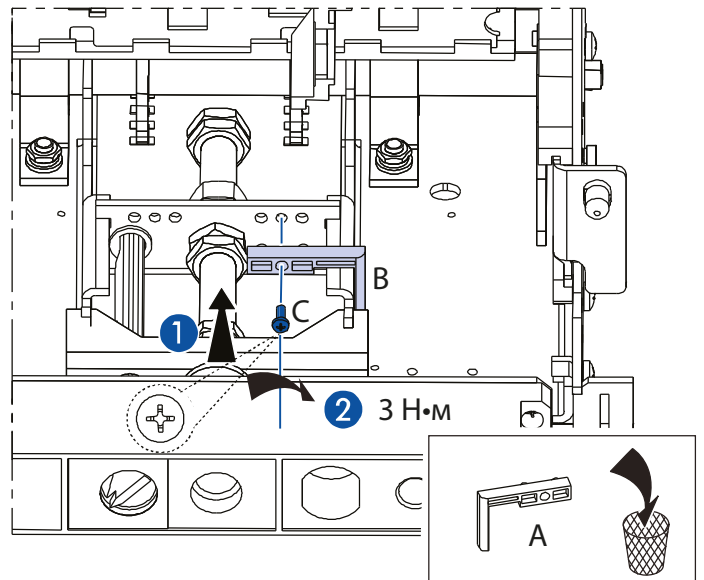

ВА50-45Про (Протон 16)

4a

5a

6a

4b

5b

6b

Для выдвжного исполнения

7

Для выдвжного исполнения

8

AC 125V	16A 1/2 HP
250V	16A 1/2 HP
DC 125V	0,6A
250V	0,3A