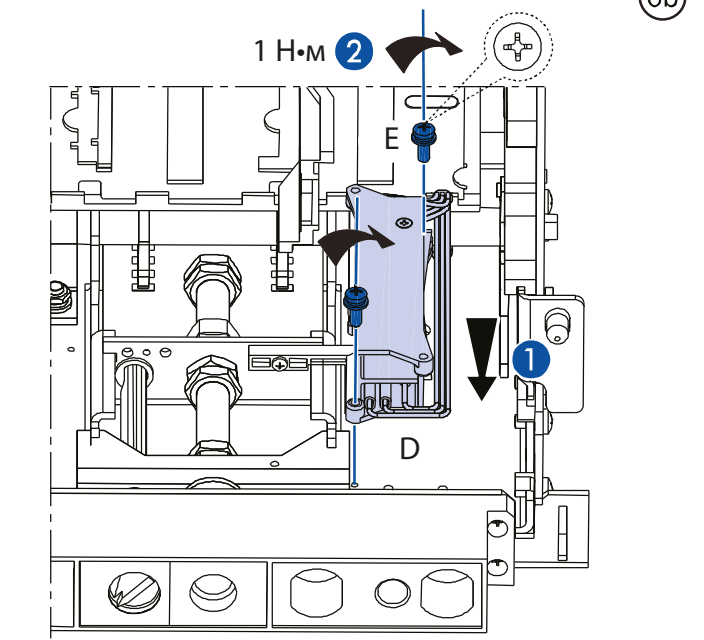

ВА50-45Про (Протон 16)

4a

5a

6a

4b

5b

6b

Для выдвжного исполнения

7

Для выдвжного исполнения

8

AC 125V	16A 1/2 HP
250V	16A 1/2 HP
DC 125V	0,6A
250V	0,3A