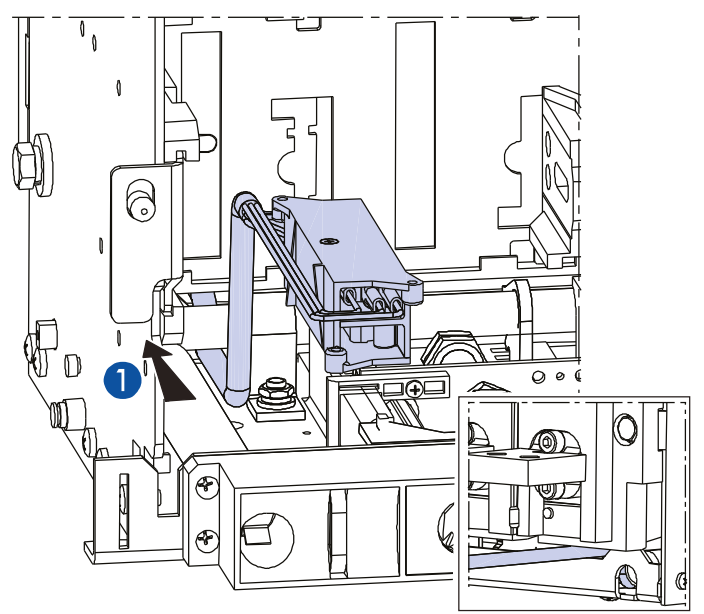

ВА50-45Про (Протон 16)

4a

5a

6a

4b

5b

6b

Для выдвжного исполнения

7

Для выдвжного исполнения

8

AC 125V	16A 1/2 HP
250V	16A 1/2 HP
DC 125V	0,6A
250V	0,3A