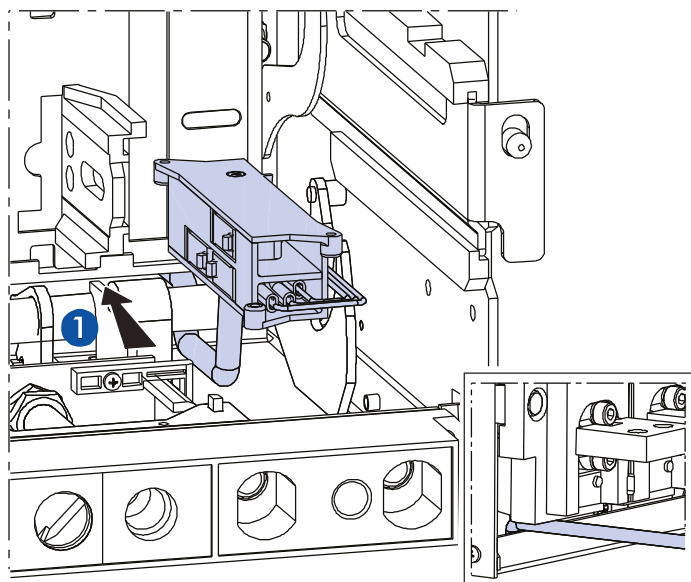

ВА50-45Про (Протон 16)

4a

5a

6a

4b

5b

6b

Для выдвжного исполнения

7

Для выдвжного исполнения

8

AC 125V	16A 1/2 HP
250V	16A 1/2 HP
DC 125V	0,6A
250V	0,3A