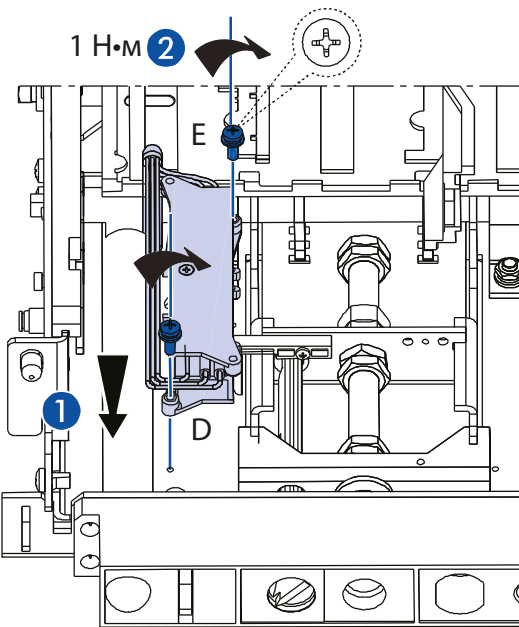

ВА50-45Про (Протон 16)

4a

5a

6a

4b

5b

6b

Для выдвжного исполнения

7

Для выдвжного исполнения

8

AC 125V	16A 1/2 HP
250V	16A 1/2 HP
DC 125V	0,6A
250V	0,3A