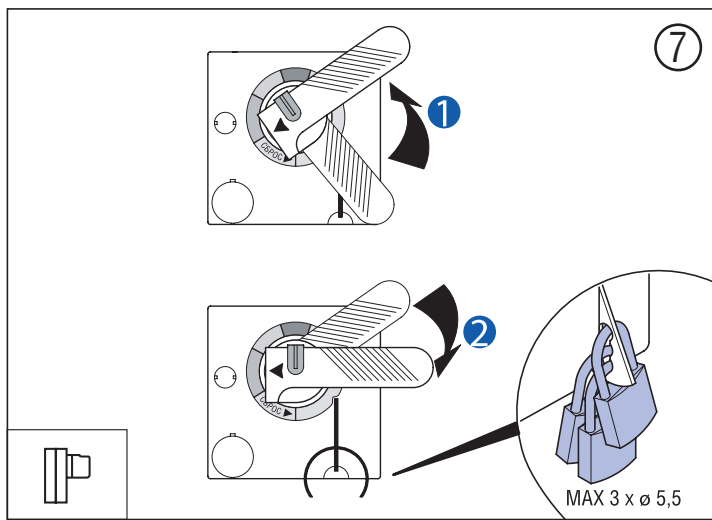

| ВА50-39Про | | |
|------------|---------|---------|
| | 7003113 | 7003114 |
| А | 1 | 1 |
| Б | 1 | - |
| В | - | 1 |
| Г | - | 1 |
| Д | - | 1 |
| Е | - | 3 |
| Ж | 1 | 2 |

Меры предосторожности

Установка данного изделия должна выполняться в соответствии с правилами монтажа и предпочтительно квалифицированным электриком. Неправильный монтаж или нарушение правил эксплуатации изделия могут привести к возникновению пожара или поражению электрическим током. Перед монтажом необходимо внимательно ознакомиться с данной инструкцией, а также принять во внимание требования к месту установки изделия.