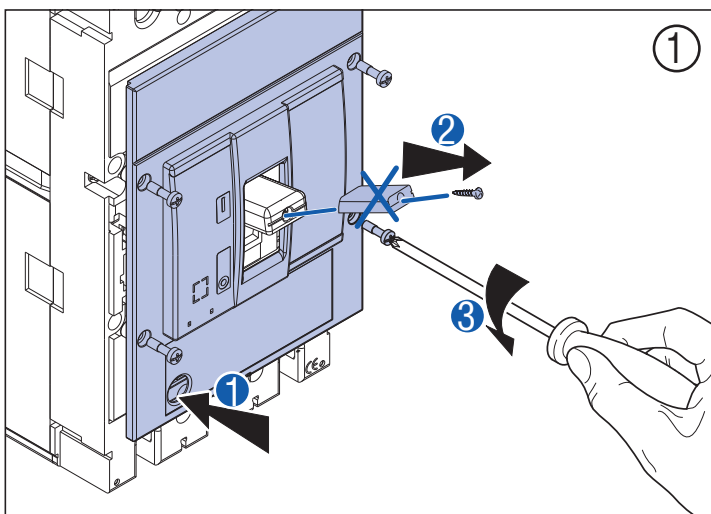

| ВА50-39Про | | |
|------------|---------|---------|
| | 7003113 | 7003114 |
| А | 1 | 1 |
| Б | 1 | - |
| В | - | 1 |
| Г | - | 1 |
| Д | - | 1 |
| Е | - | 3 |
| Ж | 1 | 2 |

Меры предосторожности

Установка данного изделия должна выполняться в соответствии с правилами монтажа и предпочтительно квалифицированным электриком. Неправильный монтаж или нарушение правил эксплуатации изделия могут привести к возникновению пожара или поражению электрическим током. Перед монтажом необходимо внимательно ознакомиться с данной инструкцией, а также принять во внимание требования к месту установки изделия.