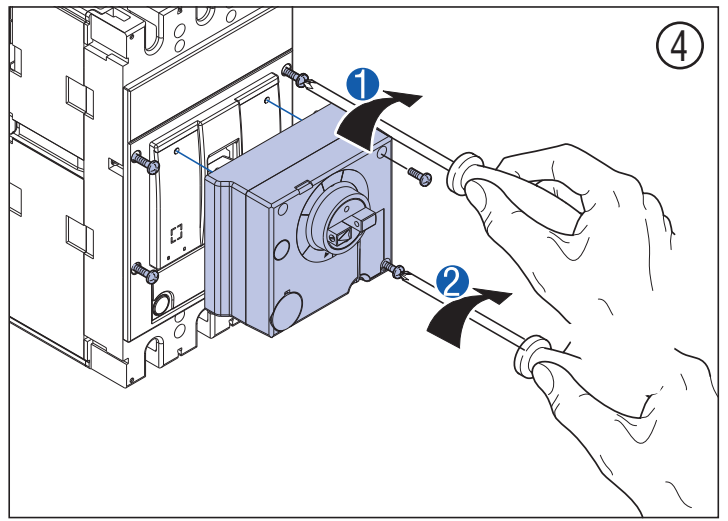

| ВА50-39Про | | |
|------------|---------|---------|
| | 7003113 | 7003114 |
| А | 1 | 1 |
| Б | 1 | - |
| В | - | 1 |
| Г | - | 1 |
| Д | - | 1 |
| Е | - | 3 |
| Ж | 1 | 2 |

Меры предосторожности

Установка данного изделия должна выполняться в соответствии с правилами монтажа и предпочтительно квалифицированным электриком. Неправильный монтаж или нарушение правил эксплуатации изделия могут привести к возникновению пожара или поражению электрическим током. Перед монтажом необходимо внимательно ознакомиться с данной инструкцией, а также принять во внимание требования к месту установки изделия.