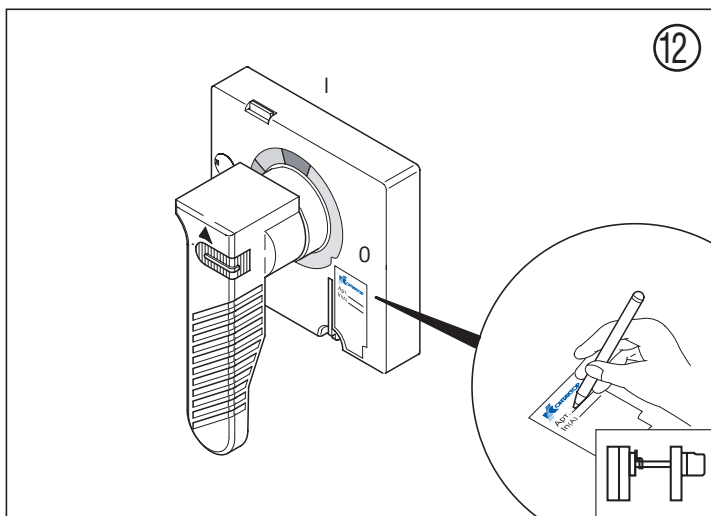

| ВА50-39Про | | |
|------------|---------|---------|
| | 7003113 | 7003114 |
| А | 1 | 1 |
| Б | 1 | - |
| В | - | 1 |
| Г | - | 1 |
| Д | - | 1 |
| Е | - | 3 |
| Ж | 1 | 2 |

Меры предосторожности

Установка данного изделия должна выполняться в соответствии с правилами монтажа и предпочтительно квалифицированным электриком. Неправильный монтаж или нарушение правил эксплуатации изделия могут привести к возникновению пожара или поражению электрическим током. Перед монтажом необходимо внимательно ознакомиться с данной инструкцией, а также принять во внимание требования к месту установки изделия.