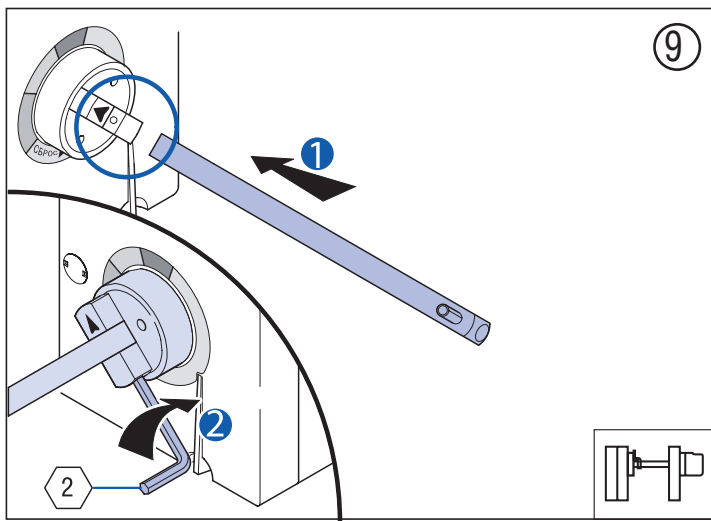

| ВА50-39Про | | |
|------------|---------|---------|
| | 7003113 | 7003114 |
| А | 1 | 1 |
| Б | 1 | - |
| В | - | 1 |
| Г | - | 1 |
| Д | - | 1 |
| Е | - | 3 |
| Ж | 1 | 2 |

Меры предосторожности

Установка данного изделия должна выполняться в соответствии с правилами монтажа и предпочтительно квалифицированным электриком. Неправильный монтаж или нарушение правил эксплуатации изделия могут привести к возникновению пожара или поражению электрическим током. Перед монтажом необходимо внимательно ознакомиться с данной инструкцией, а также принять во внимание требования к месту установки изделия.