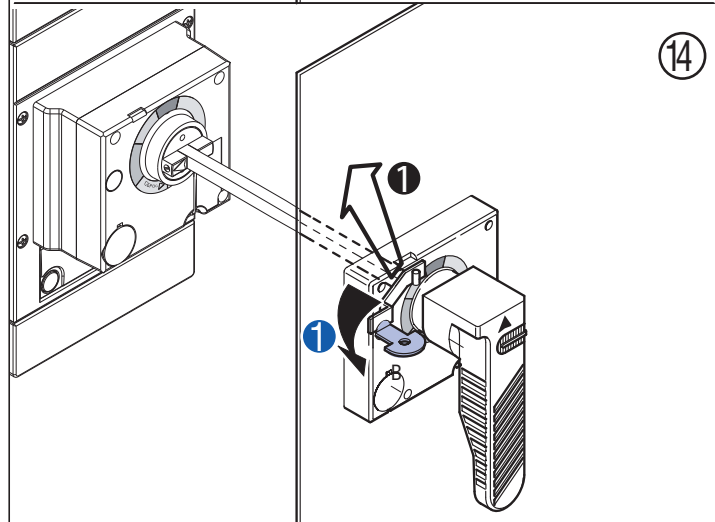

| ВА50-39Про | | |
|------------|---------|---------|
| | 7003113 | 7003114 |
| А | 1 | 1 |
| Б | 1 | - |
| В | - | 1 |
| Г | - | 1 |
| Д | - | 1 |
| Е | - | 3 |
| Ж | 1 | 2 |

Меры предосторожности

Установка данного изделия должна выполняться в соответствии с правилами монтажа и предпочтительно квалифицированным электриком. Неправильный монтаж или нарушение правил эксплуатации изделия могут привести к возникновению пожара или поражению электрическим током. Перед монтажом необходимо внимательно ознакомиться с данной инструкцией, а также принять во внимание требования к месту установки изделия.