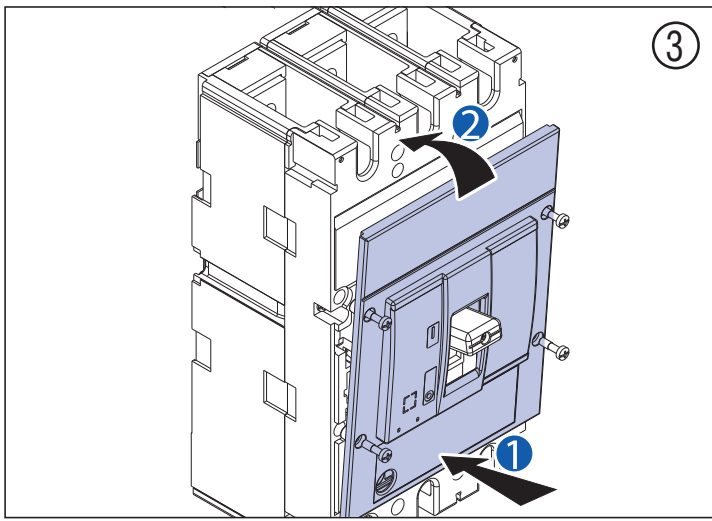

| ВА50-39Про | | |
|------------|---------|---------|
| | 7003113 | 7003114 |
| А | 1 | 1 |
| Б | 1 | - |
| В | - | 1 |
| Г | - | 1 |
| Д | - | 1 |
| Е | - | 3 |
| Ж | 1 | 2 |

Меры предосторожности

Установка данного изделия должна выполняться в соответствии с правилами монтажа и предпочтительно квалифицированным электриком. Неправильный монтаж или нарушение правил эксплуатации изделия могут привести к возникновению пожара или поражению электрическим током. Перед монтажом необходимо внимательно ознакомиться с данной инструкцией, а также принять во внимание требования к месту установки изделия.