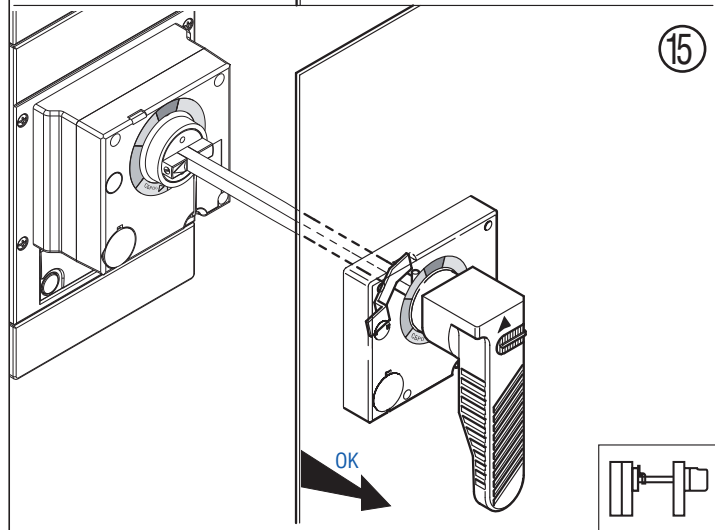

| ВА50-39Про | | |
|------------|---------|---------|
| | 7003113 | 7003114 |
| А | 1 | 1 |
| Б | 1 | - |
| В | - | 1 |
| Г | - | 1 |
| Д | - | 1 |
| Е | - | 3 |
| Ж | 1 | 2 |

Меры предосторожности

Установка данного изделия должна выполняться в соответствии с правилами монтажа и предпочтительно квалифицированным электриком. Неправильный монтаж или нарушение правил эксплуатации изделия могут привести к возникновению пожара или поражению электрическим током. Перед монтажом необходимо внимательно ознакомиться с данной инструкцией, а также принять во внимание требования к месту установки изделия.