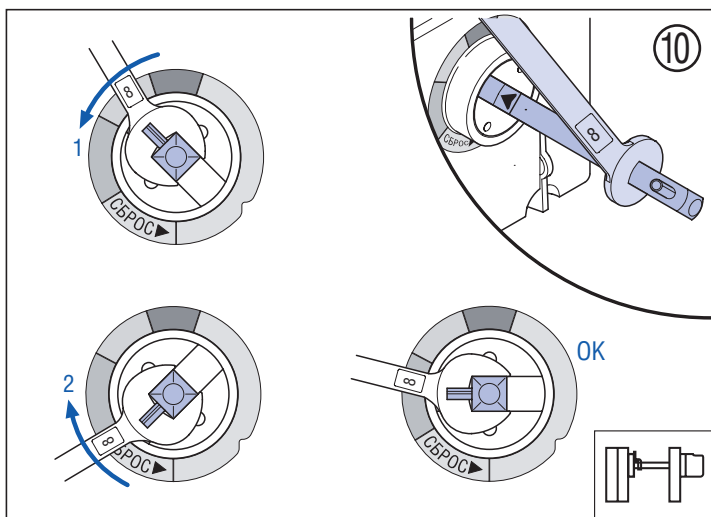

| ВА50-39Про | | |
|------------|---------|---------|
| | 7003113 | 7003114 |
| А | 1 | 1 |
| Б | 1 | - |
| В | - | 1 |
| Г | - | 1 |
| Д | - | 1 |
| Е | - | 3 |
| Ж | 1 | 2 |

Меры предосторожности

Установка данного изделия должна выполняться в соответствии с правилами монтажа и предпочтительно квалифицированным электриком. Неправильный монтаж или нарушение правил эксплуатации изделия могут привести к возникновению пожара или поражению электрическим током. Перед монтажом необходимо внимательно ознакомиться с данной инструкцией, а также принять во внимание требования к месту установки изделия.