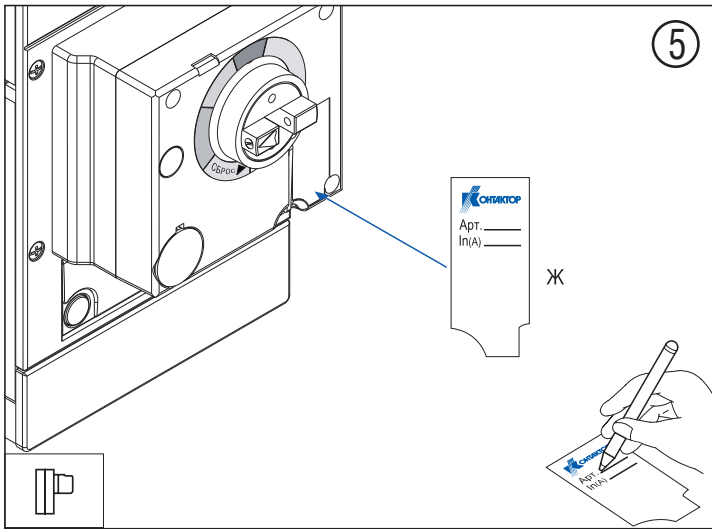

| ВА50-39Про | | |
|------------|---------|---------|
| | 7003113 | 7003114 |
| А | 1 | 1 |
| Б | 1 | - |
| В | - | 1 |
| Г | - | 1 |
| Д | - | 1 |
| Е | - | 3 |
| Ж | 1 | 2 |

Меры предосторожности

Установка данного изделия должна выполняться в соответствии с правилами монтажа и предпочтительно квалифицированным электриком. Неправильный монтаж или нарушение правил эксплуатации изделия могут привести к возникновению пожара или поражению электрическим током. Перед монтажом необходимо внимательно ознакомиться с данной инструкцией, а также принять во внимание требования к месту установки изделия.