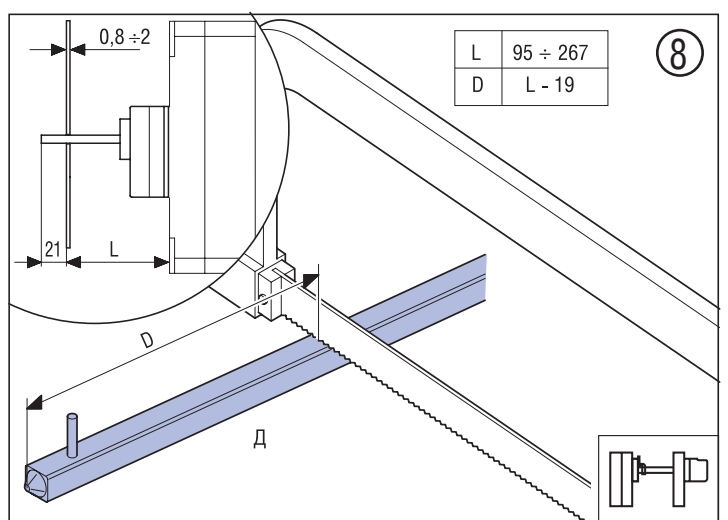

| ВА50-39Про | | |
|------------|---------|---------|
| | 7003113 | 7003114 |
| А | 1 | 1 |
| Б | 1 | - |
| В | - | 1 |
| Г | - | 1 |
| Д | - | 1 |
| Е | - | 3 |
| Ж | 1 | 2 |

Меры предосторожности

Установка данного изделия должна выполняться в соответствии с правилами монтажа и предпочтительно квалифицированным электриком. Неправильный монтаж или нарушение правил эксплуатации изделия могут привести к возникновению пожара или поражению электрическим током. Перед монтажом необходимо внимательно ознакомиться с данной инструкцией, а также принять во внимание требования к месту установки изделия.