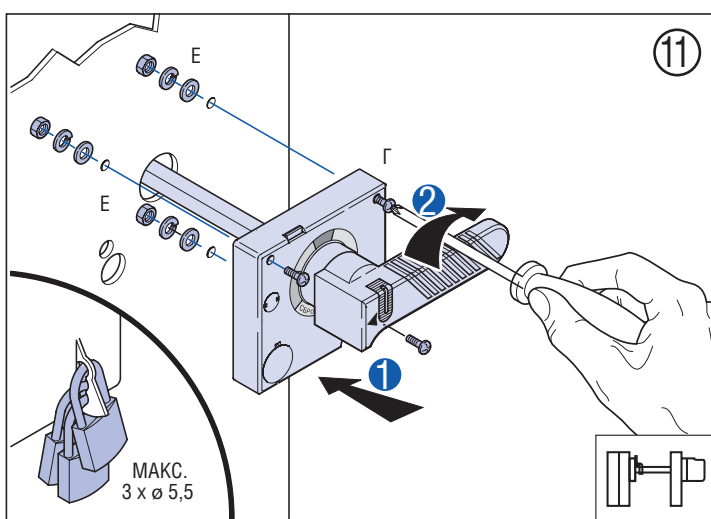

| ВА50-39Про | | |
|------------|---------|---------|
| | 7003113 | 7003114 |
| А | 1 | 1 |
| Б | 1 | - |
| В | - | 1 |
| Г | - | 1 |
| Д | - | 1 |
| Е | - | 3 |
| Ж | 1 | 2 |

Меры предосторожности

Установка данного изделия должна выполняться в соответствии с правилами монтажа и предпочтительно квалифицированным электриком. Неправильный монтаж или нарушение правил эксплуатации изделия могут привести к возникновению пожара или поражению электрическим током. Перед монтажом необходимо внимательно ознакомиться с данной инструкцией, а также принять во внимание требования к месту установки изделия.