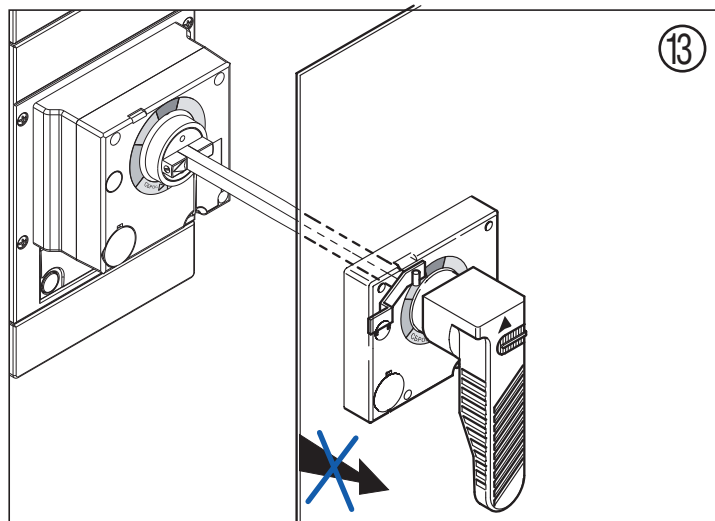

| ВА50-39Про | | |
|------------|---------|---------|
| | 7003113 | 7003114 |
| А | 1 | 1 |
| Б | 1 | - |
| В | - | 1 |
| Г | - | 1 |
| Д | - | 1 |
| Е | - | 3 |
| Ж | 1 | 2 |

Меры предосторожности

Установка данного изделия должна выполняться в соответствии с правилами монтажа и предпочтительно квалифицированным электриком. Неправильный монтаж или нарушение правил эксплуатации изделия могут привести к возникновению пожара или поражению электрическим током. Перед монтажом необходимо внимательно ознакомиться с данной инструкцией, а также принять во внимание требования к месту установки изделия.