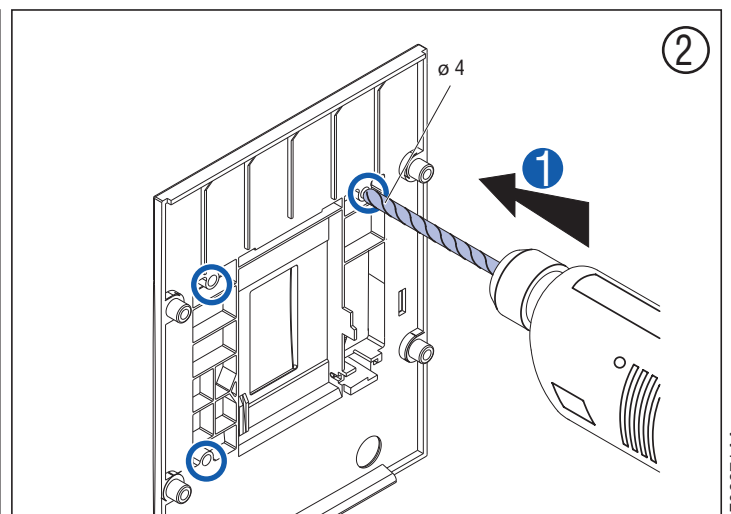

| ВА50-39Про | | |
|------------|---------|---------|
| | 7003113 | 7003114 |
| А | 1 | 1 |
| Б | 1 | - |
| В | - | 1 |
| Г | - | 1 |
| Д | - | 1 |
| Е | - | 3 |
| Ж | 1 | 2 |

Меры предосторожности

Установка данного изделия должна выполняться в соответствии с правилами монтажа и предпочтительно квалифицированным электриком. Неправильный монтаж или нарушение правил эксплуатации изделия могут привести к возникновению пожара или поражению электрическим током. Перед монтажом необходимо внимательно ознакомиться с данной инструкцией, а также принять во внимание требования к месту установки изделия.