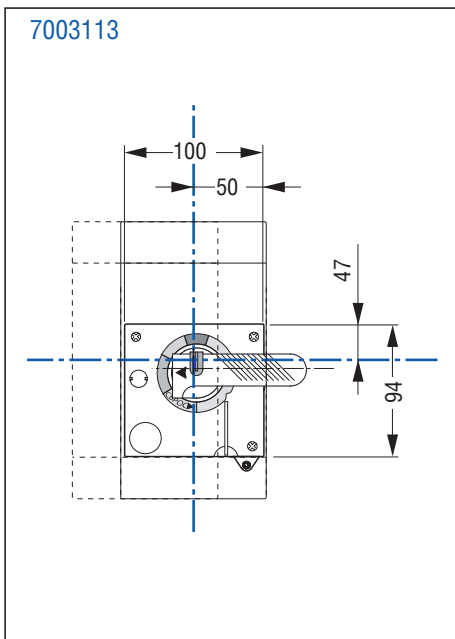

| ВА50-39Про | | |
|------------|---------|---------|
| | 7003113 | 7003114 |
| А | 1 | 1 |
| Б | 1 | - |
| В | - | 1 |
| Г | - | 1 |
| Д | - | 1 |
| Е | - | 3 |
| Ж | 1 | 2 |

Меры предосторожности

Установка данного изделия должна выполняться в соответствии с правилами монтажа и предпочтительно квалифицированным электриком. Неправильный монтаж или нарушение правил эксплуатации изделия могут привести к возникновению пожара или поражению электрическим током. Перед монтажом необходимо внимательно ознакомиться с данной инструкцией, а также принять во внимание требования к месту установки изделия.