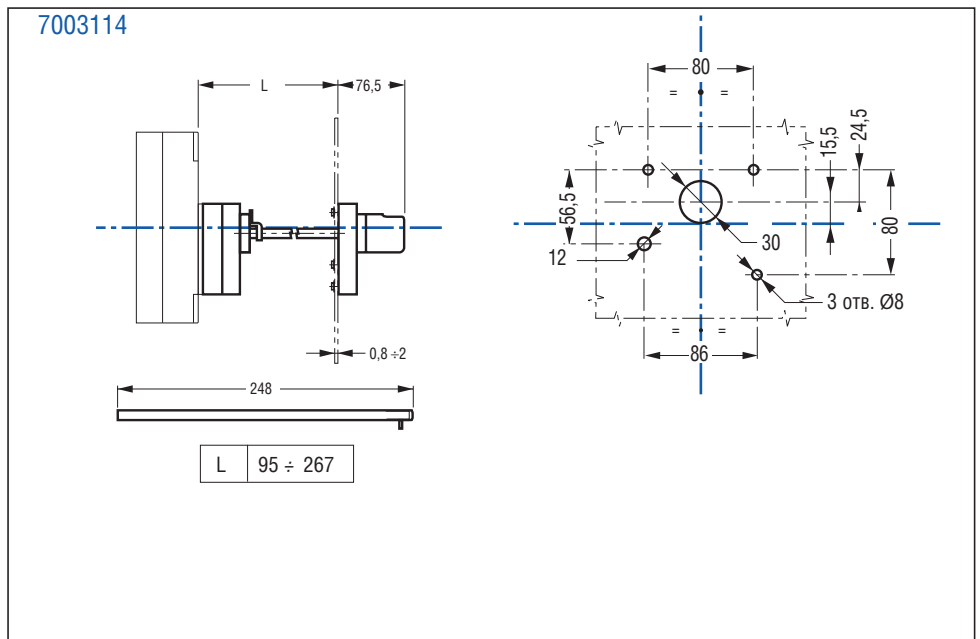

| ВА50-39Про | | |
|------------|---------|---------|
| | 7003113 | 7003114 |
| А | 1 | 1 |
| Б | 1 | - |
| В | - | 1 |
| Г | - | 1 |
| Д | - | 1 |
| Е | - | 3 |
| Ж | 1 | 2 |

Меры предосторожности

Установка данного изделия должна выполняться в соответствии с правилами монтажа и предпочтительно квалифицированным электриком. Неправильный монтаж или нарушение правил эксплуатации изделия могут привести к возникновению пожара или поражению электрическим током. Перед монтажом необходимо внимательно ознакомиться с данной инструкцией, а также принять во внимание требования к месту установки изделия.