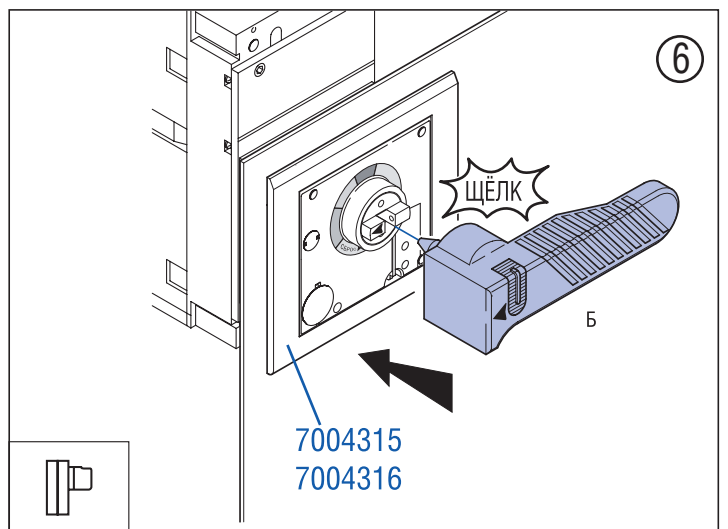

| ВА50-39Про | | |
|------------|---------|---------|
| | 7003113 | 7003114 |
| А | 1 | 1 |
| Б | 1 | - |
| В | - | 1 |
| Г | - | 1 |
| Д | - | 1 |
| Е | - | 3 |
| Ж | 1 | 2 |

Меры предосторожности

Установка данного изделия должна выполняться в соответствии с правилами монтажа и предпочтительно квалифицированным электриком. Неправильный монтаж или нарушение правил эксплуатации изделия могут привести к возникновению пожара или поражению электрическим током. Перед монтажом необходимо внимательно ознакомиться с данной инструкцией, а также принять во внимание требования к месту установки изделия.