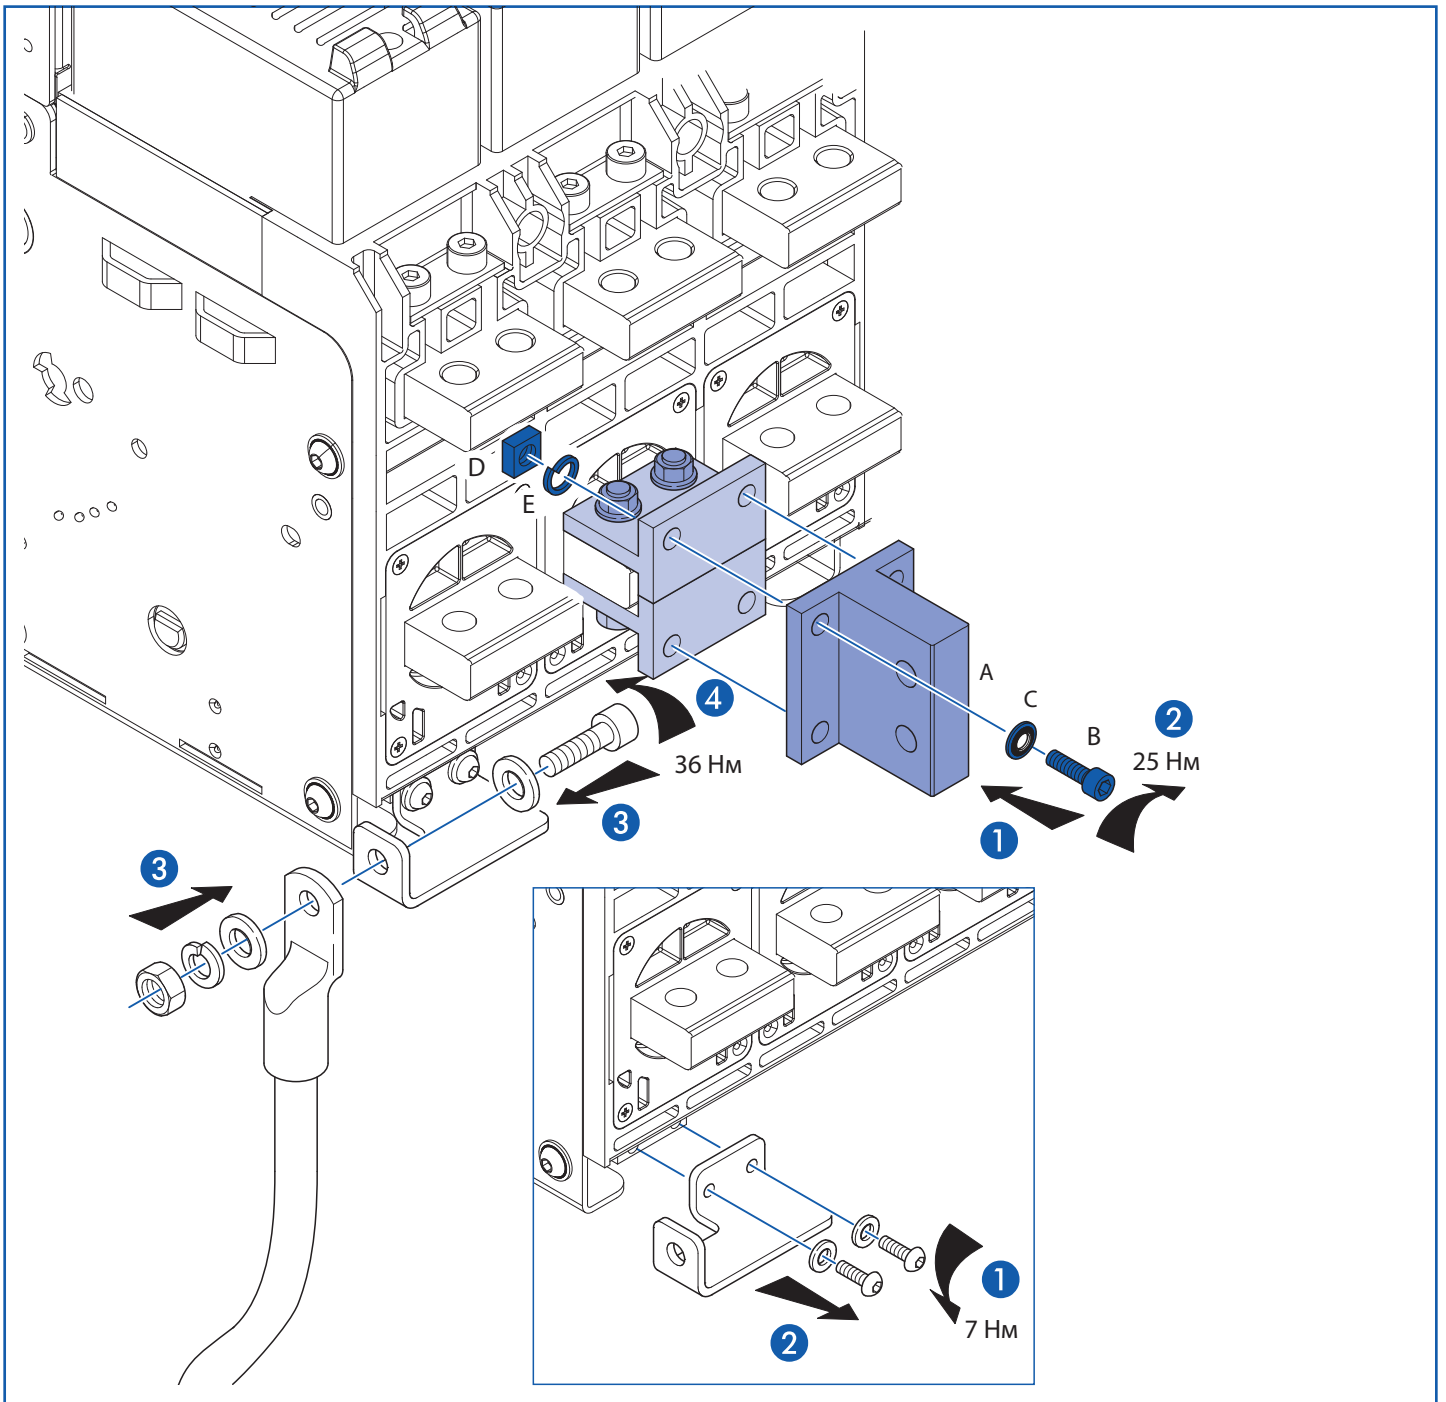

A	3 шт.
B	12 шт.
C	12 шт.
D	12 шт.
E	12 шт.