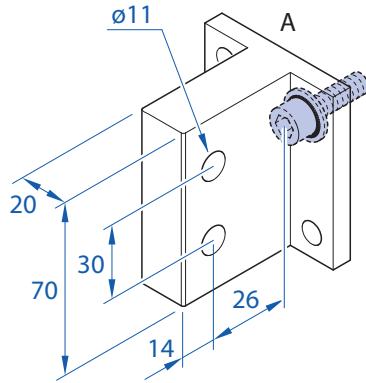

КОМПЛЕКТНОСТЬ

Арт. 7007150