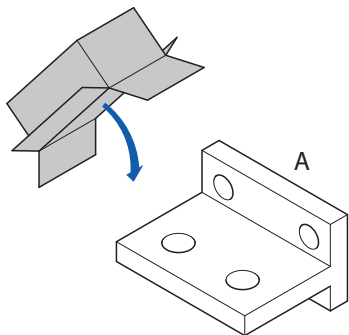

КОМПЛЕКТНОСТЬ

Арт. 7007151